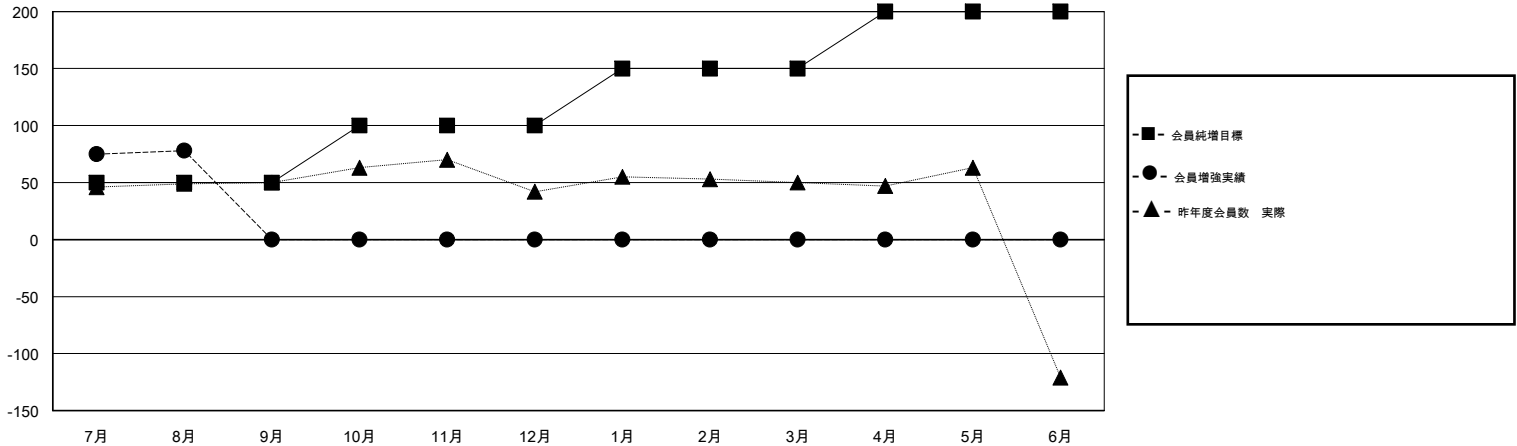

# MONTHLY MEMBERSHIP PROGRESS REPORT

District 335 C

Results as of: 08/31/2017

GMT: MASAYOSHI MARUYAMA, YASUHISA NAKAMURA

地域 JAPAN

GMT会則地域

クラブ				名			
結果: 2017-2018				結果: 2017-2018			
四半期	新クラブ目標	新クラブ	解散クラブ	四半期	会員純増目標	会員増強実績	退会者(転籍を含む) 実際
7月/8月/9月	0	0	0	7月/8月/9月	50	110	32
10月/11月/12月	0	0	0	10月/11月/12月	50	0	0
1月/2月/3月	0	0	0	1月/2月/3月	50	0	0
4月/5月/6月	0	0	0	4月/5月/6月	50	0	0

新クラブ目標及び実績累計

会員目標及び実績累計

解散クラブ: 0	53 CLUBS OF 112 一名以上の新会員を登録	<b>男女別</b> 男性 3,369 (83.35%) 女性 673 (16.65%) 女性%年度目標: 200%
退会者 物故会員 10 クラブ解散 0 その他 22 合計 32	<a href="#">会員累計データを見るには、ここをクリック</a>	世帯主/家族会員合計 754 国際会費半額の家族会員 394