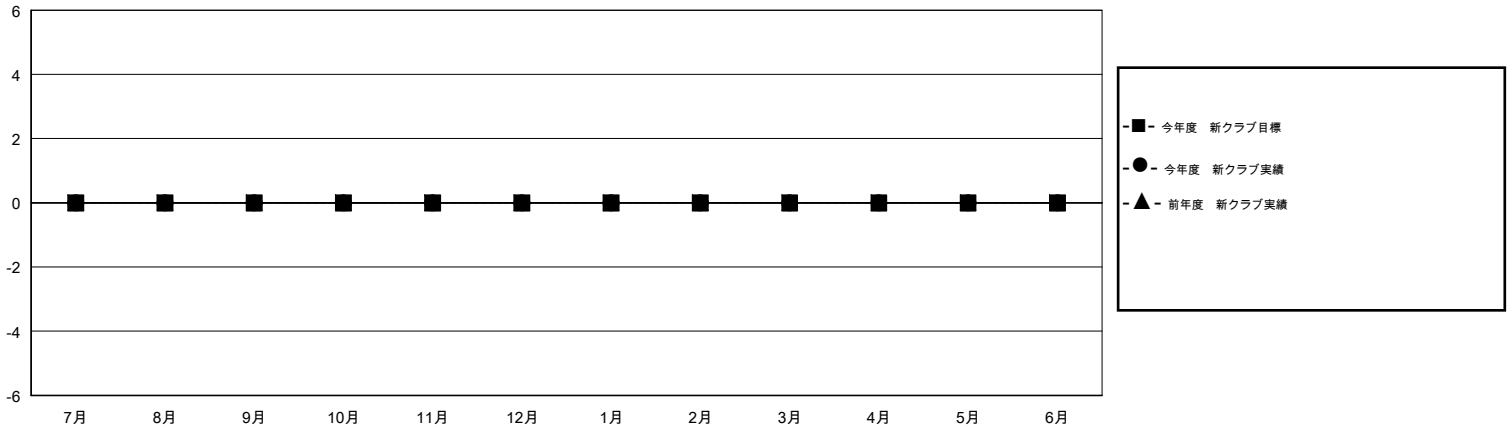

# MONTHLY MEMBERSHIP PROGRESS REPORT

District 335 C

Results as of: 08/31/2017

GMT: MASAYOSHI MARUYAMA, YASUHISA NAKAMURA

地域 JAPAN

GMT会則地域

クラブ				名			
結果: 2017-2018				結果: 2017-2018			
四半期	新クラブ目標	新クラブ	解散クラブ	四半期	会員純増目標	会員増強実績	退会者(転籍を含む) 実際
7月/8月/9月	0	0	0	7月/8月/9月	50	110	32
10月/11月/12月	0	0	0	10月/11月/12月	50	0	0
1月/2月/3月	0	0	0	1月/2月/3月	50	0	0
4月/5月/6月	0	0	0	4月/5月/6月	50	0	0

新クラブ目標及び実績累計

会員目標及び実績累計

解散クラブ: 0	53 CLUBS OF 112 一名以上の新会員を登録	<b>男女別</b> 男性 3,369 (83.35%) 女性 673 (16.65%) 女性%年度目標: 200%
退会者 物故会員 10 クラブ解散 0 その他 22 合計 32	<a href="#">会員累計データを見るには、ここをクリック</a>	世帯主/家族会員合計 754 国際会費半額の家族会員 394